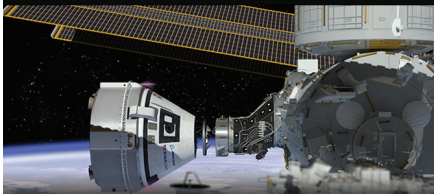

Administración Nacional de
Aeronáutica y del Espacio

Lanzando a América

Transporte de Tripulación Comercial

La Misión está a la vista

www.nasa.gov/commercialcrew

www.nasa.gov

Nave espacial:
CST-100 Starliner

Vehículo de lanzamiento:
Atlas V
de United Launch Alliance

Plataforma de despegue:
Complejo de Lanzamiento 41

Destino:
Estación Espacial Internacional

Tripulación:
¿Tú?